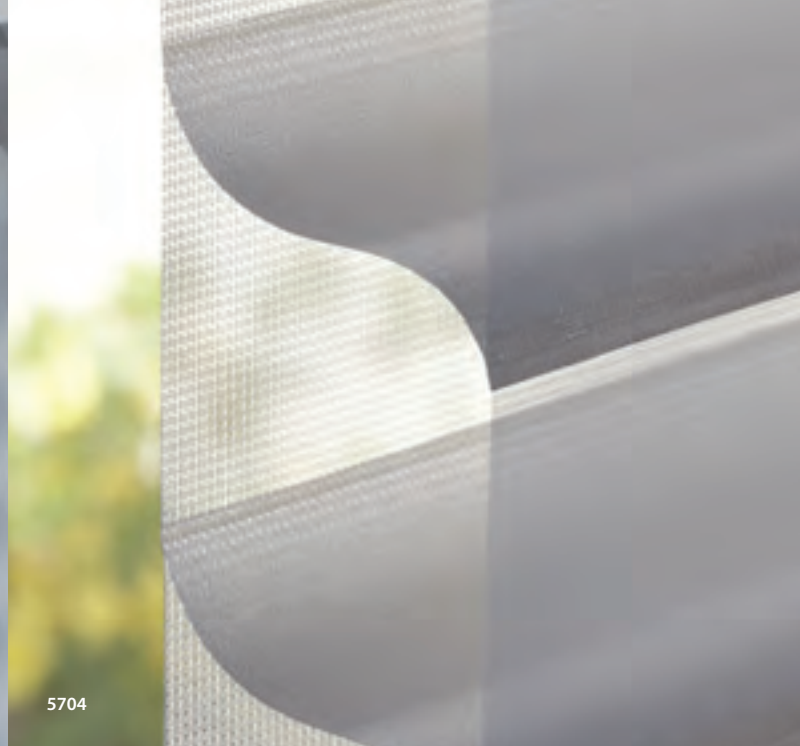

Suave Accionamiento

Visillo Veneciano Silhouette®

El Visillo Veneciano Silhouette® dispone de tres cómodos y sencillos sistemas de accionamiento. El accionamiento estándar consiste en un cordón sin fin que permite subir y bajar la Visillo Veneciano Silhouette® y regular las lamas en la posición que usted elija.

UltraLift™ es un sistema de manejo revolucionario. Hace uso de un mecanismo de cordón para subir y bajar las cortinas y para girar las lamas. Garantiza un aspecto uniforme y es más seguro para los niños debido a la ausencia de cordones a su alcance.