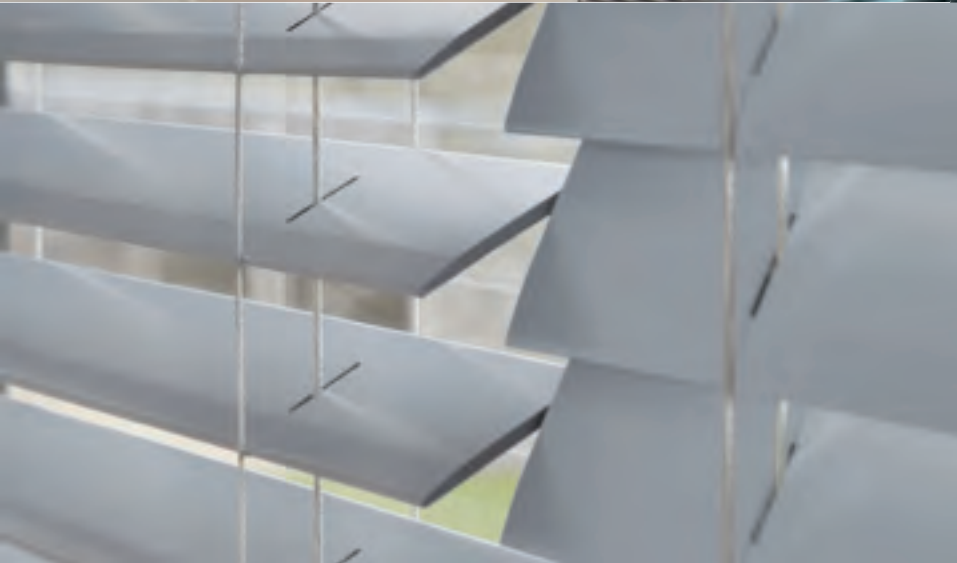

GRADULUX®
GRADULUX®
GRADULUX®

window styling

Cortinas Venecianas de Madera

La cálida belleza de la naturaleza en tu casa

The mark of
responsible forestry

1941 - 50 mm

Cortinas Venecianas de Madera

Desde hace años, Gradulux® está adherido al Forest Stewardship Council® (FSC®), la organización que certifica productos como las cortinas de madera, y recientemente es miembro de Rainforest Alliance. La mayoría de la colección se compone de madera con el certificado FSC®. También ofrecemos bambú, la madera más ecológica y proveniente de plantaciones especiales. Con ella queremos demostrar nuestro compromiso con un mundo sostenible.